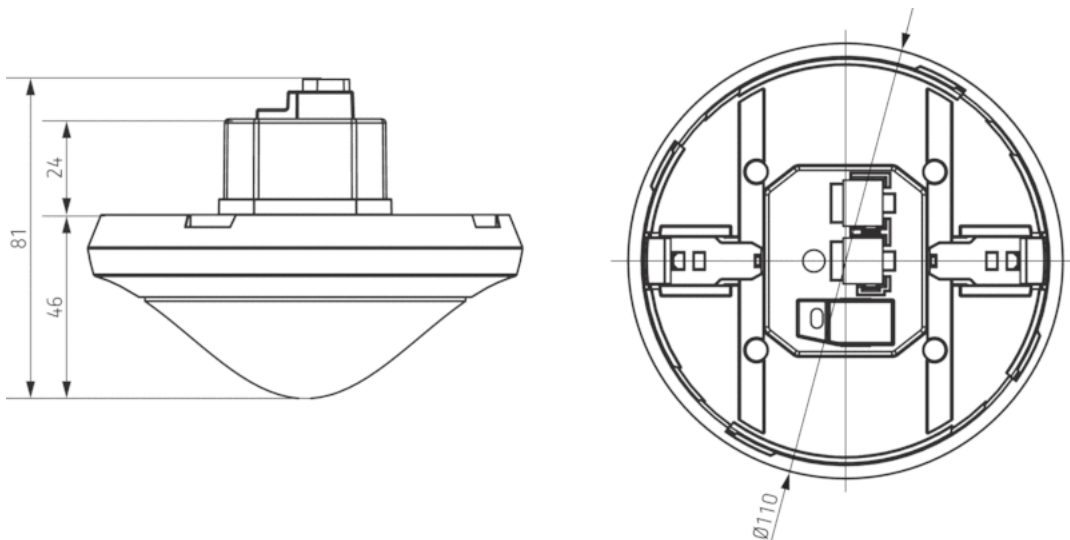

Чертежи

Аксессуары

Surface frame 110A WH

- Артикул: 9070912
- [Подробности ► www.theben.de](http://www.theben.de)

SendoPro 868-A

- Артикул: 9070675
- [Подробности ► www.theben.de](http://www.theben.de)

theSenda P

- Артикул: 9070910
- [Подробности ► www.theben.de](http://www.theben.de)