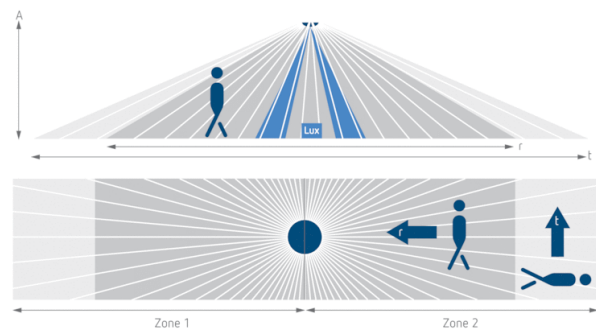

Технические характеристики

Номинальное напряжение KNX	Шинное напряжение, ca. 9 mA
высота установки	2 – 6 m
Минимальная высота	> 1,7 m
Диапазон настройки яркости	10 – 3000 lx
Угол зоны обнаружения	360°
Тип подключения	KNX шинные клеммы
Задержка отключения освещения	30 s – 60 min

Зона обнаружения

Высота установки (A)	Head on to (r)	Диагональ (t)
2 m	56 m ² 16 m x 3,5 m	56 m ² 16 m x 3,5 m
2,5 m	72 m ² 18 m x 4 m	88 m ² 22 m x 4 m
3 m	90 m ² 20 m x 4,5 m	135 m ² 30 m x 4,5 m
3,5 m	100 m ² 20 m x 5 m	150 m ² 30 m x 5 m
4 m	100 m ² 20 m x 5 m	150 m ² 30 m x 5 m
4,5 m	100 m ² 20 m x 5 m	150 m ² 30 m x 5 m
5 m	100 m ² 20 m x 5 m	150 m ² 30 m x 5 m
5,5 m	100 m ² 20 m x 5 m	150 m ² 30 m x 5 m
6 m	100 m ² 20 m x 5 m	150 m ² 30 m x 5 m